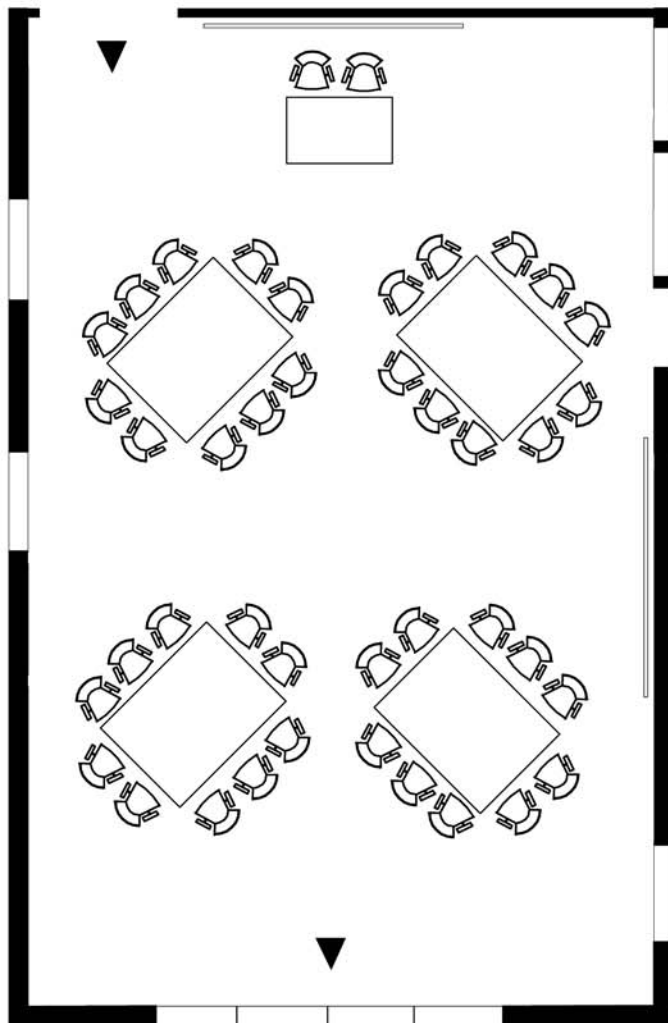

## Ateljékonferensen (110 kvm)

8,5x13 meter

42 personer  
vid öar

40 personer  
i ring utan bord

80 personer  
vid biosittning

42 konferensfåtöljer  
32 st m bredd 65 cm,  
10 st m bredd 56 cm

4 bord  
150x150 alt  
150x200 cm