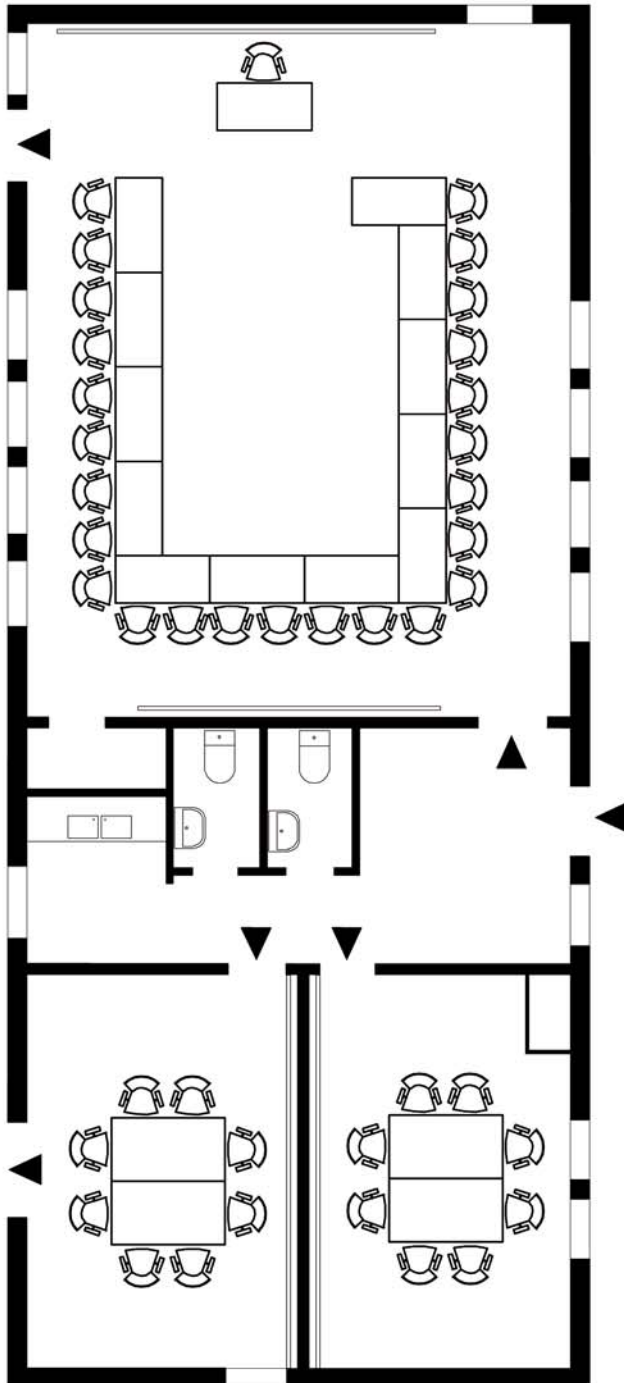

### Stora Konferensen (80 kvm)

## Ateljékonferensen (110 kvm)

8,5x13 meter

42 personer  
vid öar

40 personer  
i ring utan bord

80 personer  
vid biosittning

42 konferensfåtöljer  
32 st m bredd 65 cm,  
10 st m bredd 56 cm

4 bord  
150x150 alt  
150x200 cm

4 bord  
140x75 cm

2 skrivtavlor  
å 3,5 meter

Takmonterad projektor  
med ljudanläggning  
och duk

### Ängskonferensen (70 kvm)

7,6x9,2 meter

35 konferensstolar  
Bredd 65 cm

26 personer  
vid U-bord

15 bord  
125x62,5 cm

22 personer  
vid styrelsebord

1 skrivtavla  
5 meter

28 personer  
i ring utan bord