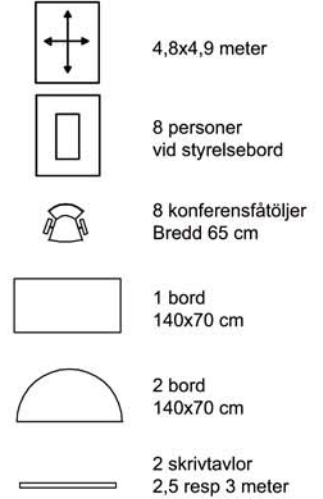

### Stora Konferensen (80 kvm)

### Lilla Grupprummet (14 kvm)

### Lilla konferensen (40 kvm)

## Ateljékonferensen (110 kvm)

8,5x13 meter

42 personer  
vid öar

40 personer  
i ring utan bord

80 personer  
vid biosittning

42 konferensfåtöljer  
32 st m bredd 65 cm,  
10 st m bredd 56 cm

4 bord  
150x150 alt  
150x200 cm