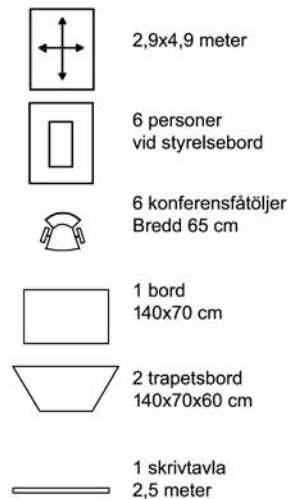

### Stora Konferensen (80 kvm)

### Lilla Grupprummet (14 kvm)

### Lilla konferensen (40 kvm)

## Ateljékonferensen (110 kvm)

8,5x13 meter

42 personer  
vid öar

40 personer  
i ring utan bord

80 personer  
vid biosittning

42 konferensfåtöljer  
32 st m bredd 65 cm,  
10 st m bredd 56 cm

4 bord  
150x150 alt  
150x200 cm