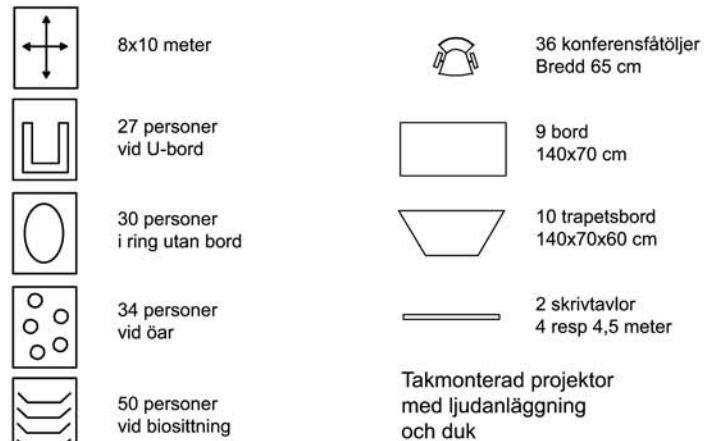

### Stora Konferensen (80 kvm)

### Lilla Grupprummet (14 kvm)

### Stora Grupprummet (23 kvm)

## Ateljékonferensen (110 kvm)

8,5x13 meter

42 personer  
vid öar

40 personer  
i ring utan bord

80 personer  
vid biosittning

42 konferensfåtöljer  
32 st m bredd 65 cm,  
10 st m bredd 56 cm

4 bord  
150x150 alt  
150x200 cm