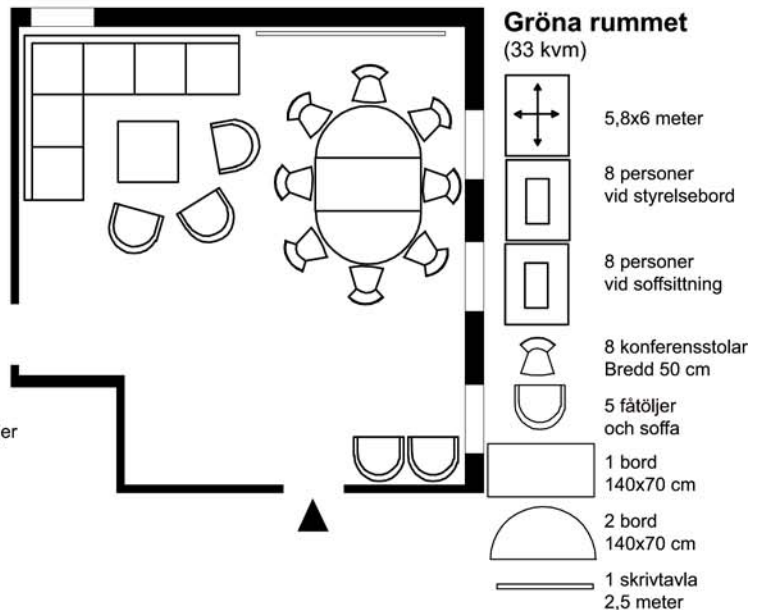

Gröna rummet (33 kvm)

Utrustning i samtliga konferensrum

1. OH-projektor 400 w med stor duk
   - Blädderblock på stabila ställ
   - DVD och video
   - Datakommunikation via trådlöst nätverk (ADSL m fast IP-adress)
   - Konferensmaterial
   - Kyl för kalla drycker
   - Fruktkorg
2. + Konferensgården har dessutom dataprojektor, dator, videokamera, m.m.

Utöver 5 konferensrum finns 7 grupprum