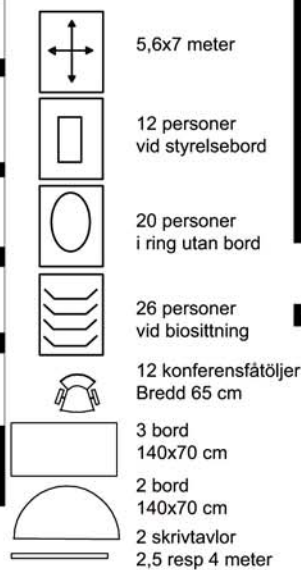

### Stora Konferensen (80 kvm)

### Lilla Grupprummet (14 kvm)

### Lilla konferensen (40 kvm)

## Ateljékonferensen (110 kvm)

8,5x13 meter

42 personer  
vid öar

40 personer  
i ring utan bord

80 personer  
vid biosittning

42 konferensfåtöljer  
32 st m bredd 65 cm,  
10 st m bredd 56 cm

4 bord  
150x150 alt  
150x200 cm